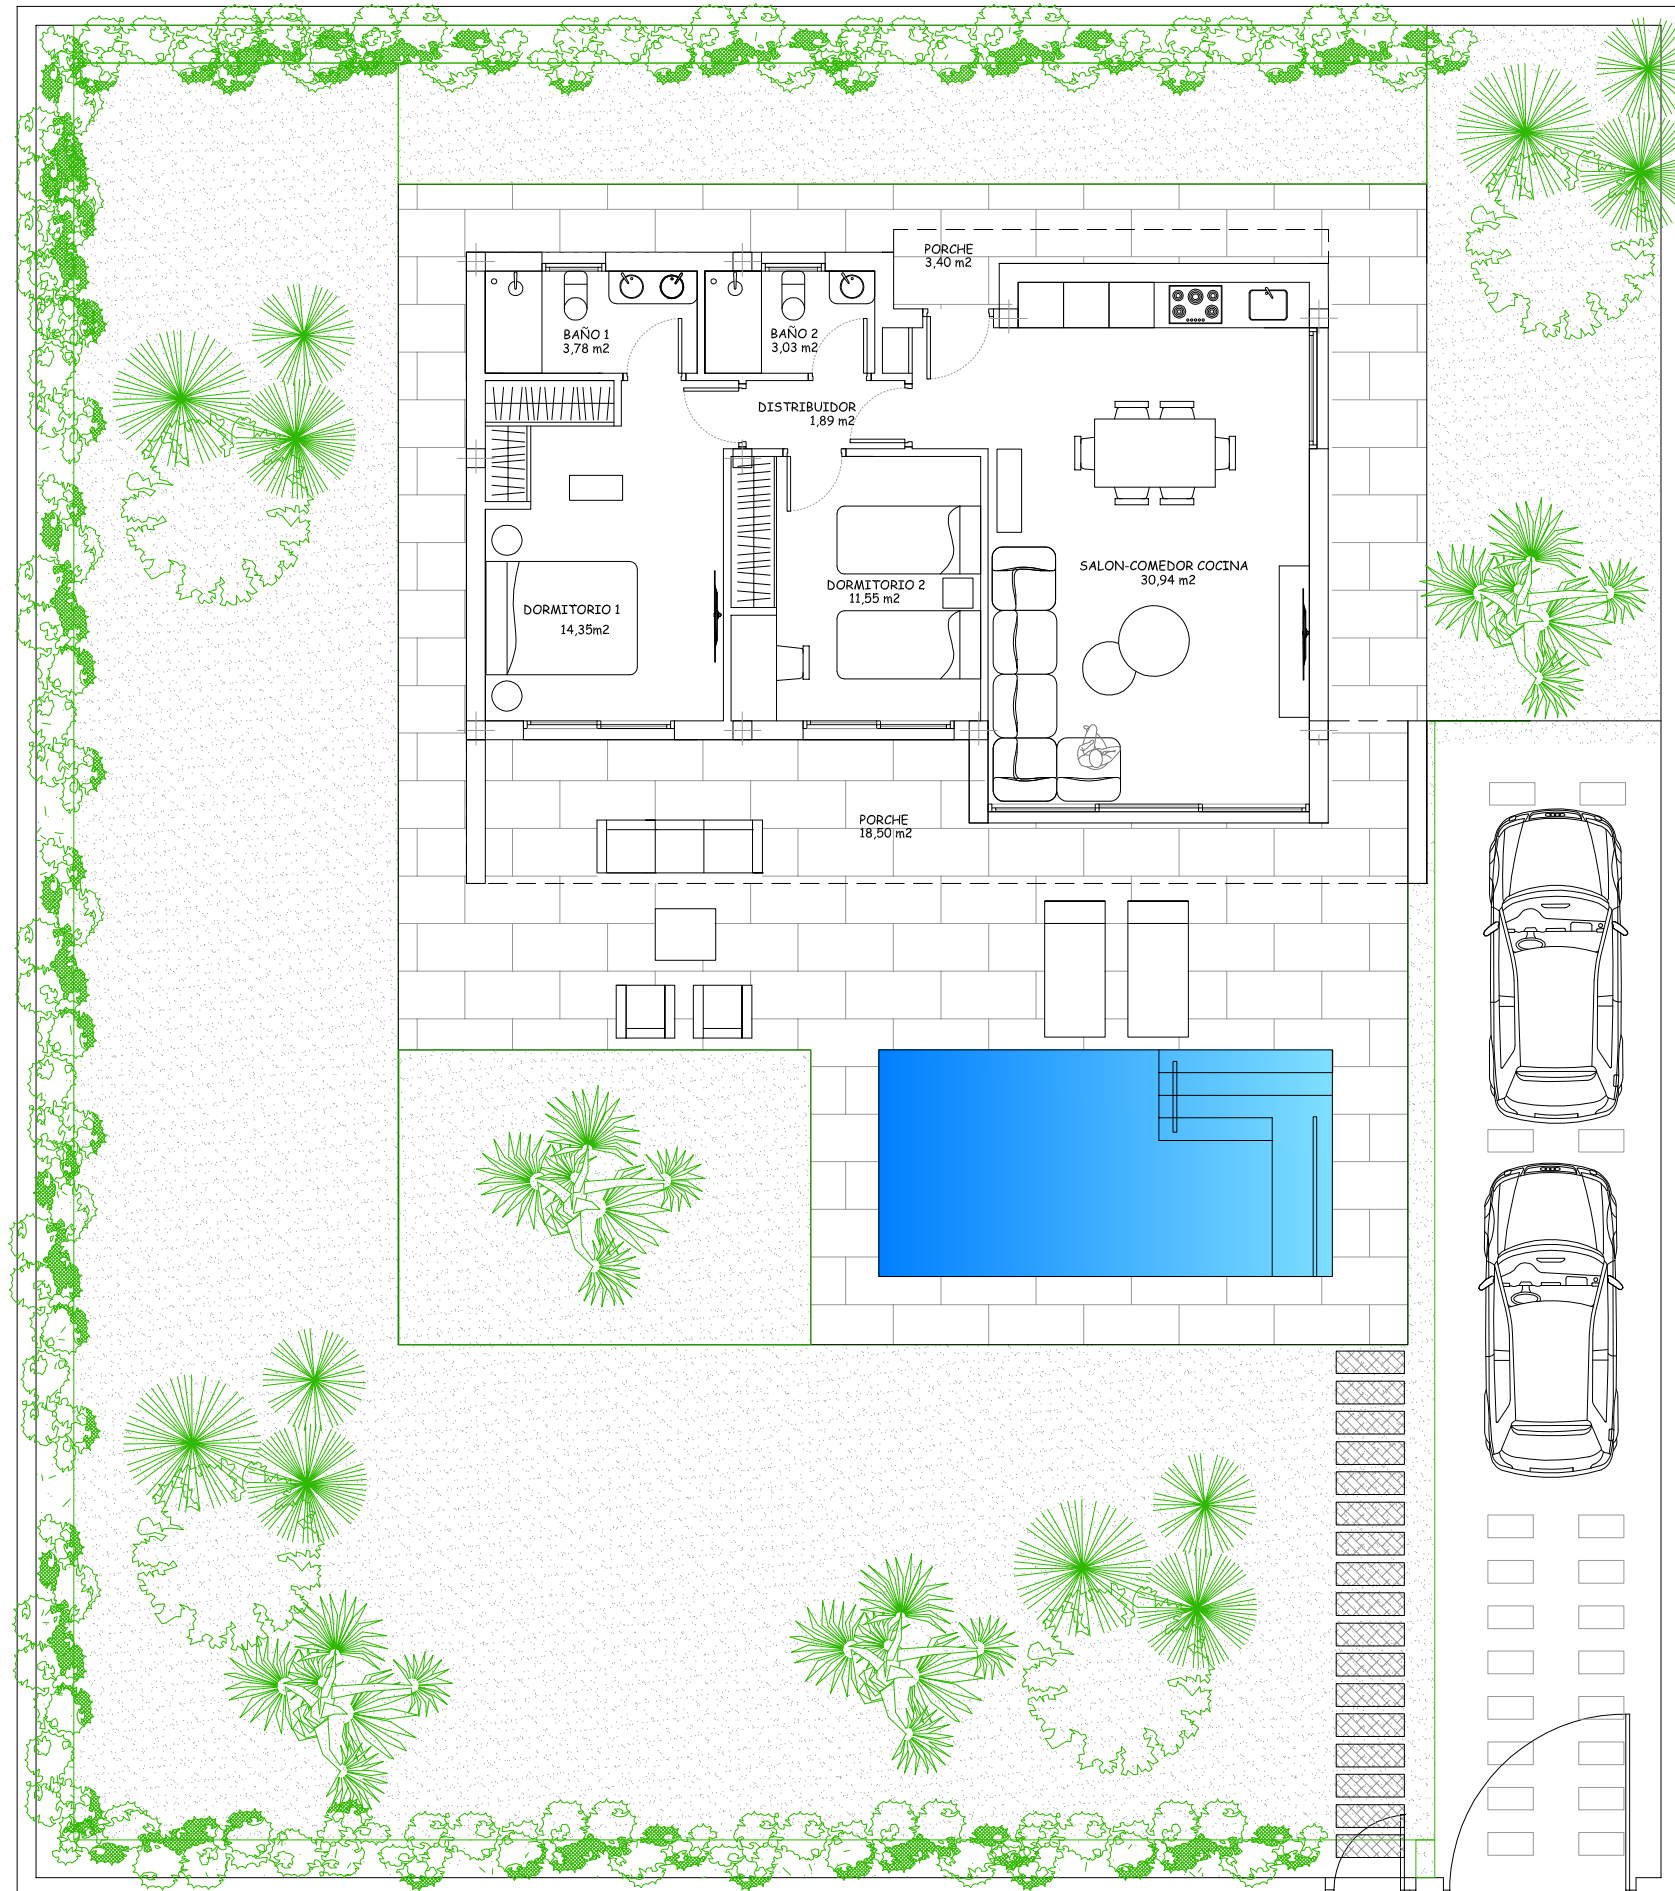

VILLA AZAHAR

PARCELA DE 545 m2 CON PISCINA. VEGA HILLS - COTO RIÑALES

MANZANA N°5

CALLE M								
4	5	6	10	11	12	16	17	18
1	2	3	7	8	9	13	14	15
CALLE L								

VILLA N° 5

CUADRO DE SUPERFICIES

Superficie de parcela/plot	545,00 m ²
Superficie Construida/Built	77,10 m ²
Superficie Const. Porches	22,90 m ²
Superficie Terraza-Piscina	43,90 m ²
Superficie Piscina (6m x 3m)	18,00 m ²
Superficie Jardín/Garden	383,10 m ²
Sup.Total Disfrute	545,00 m²